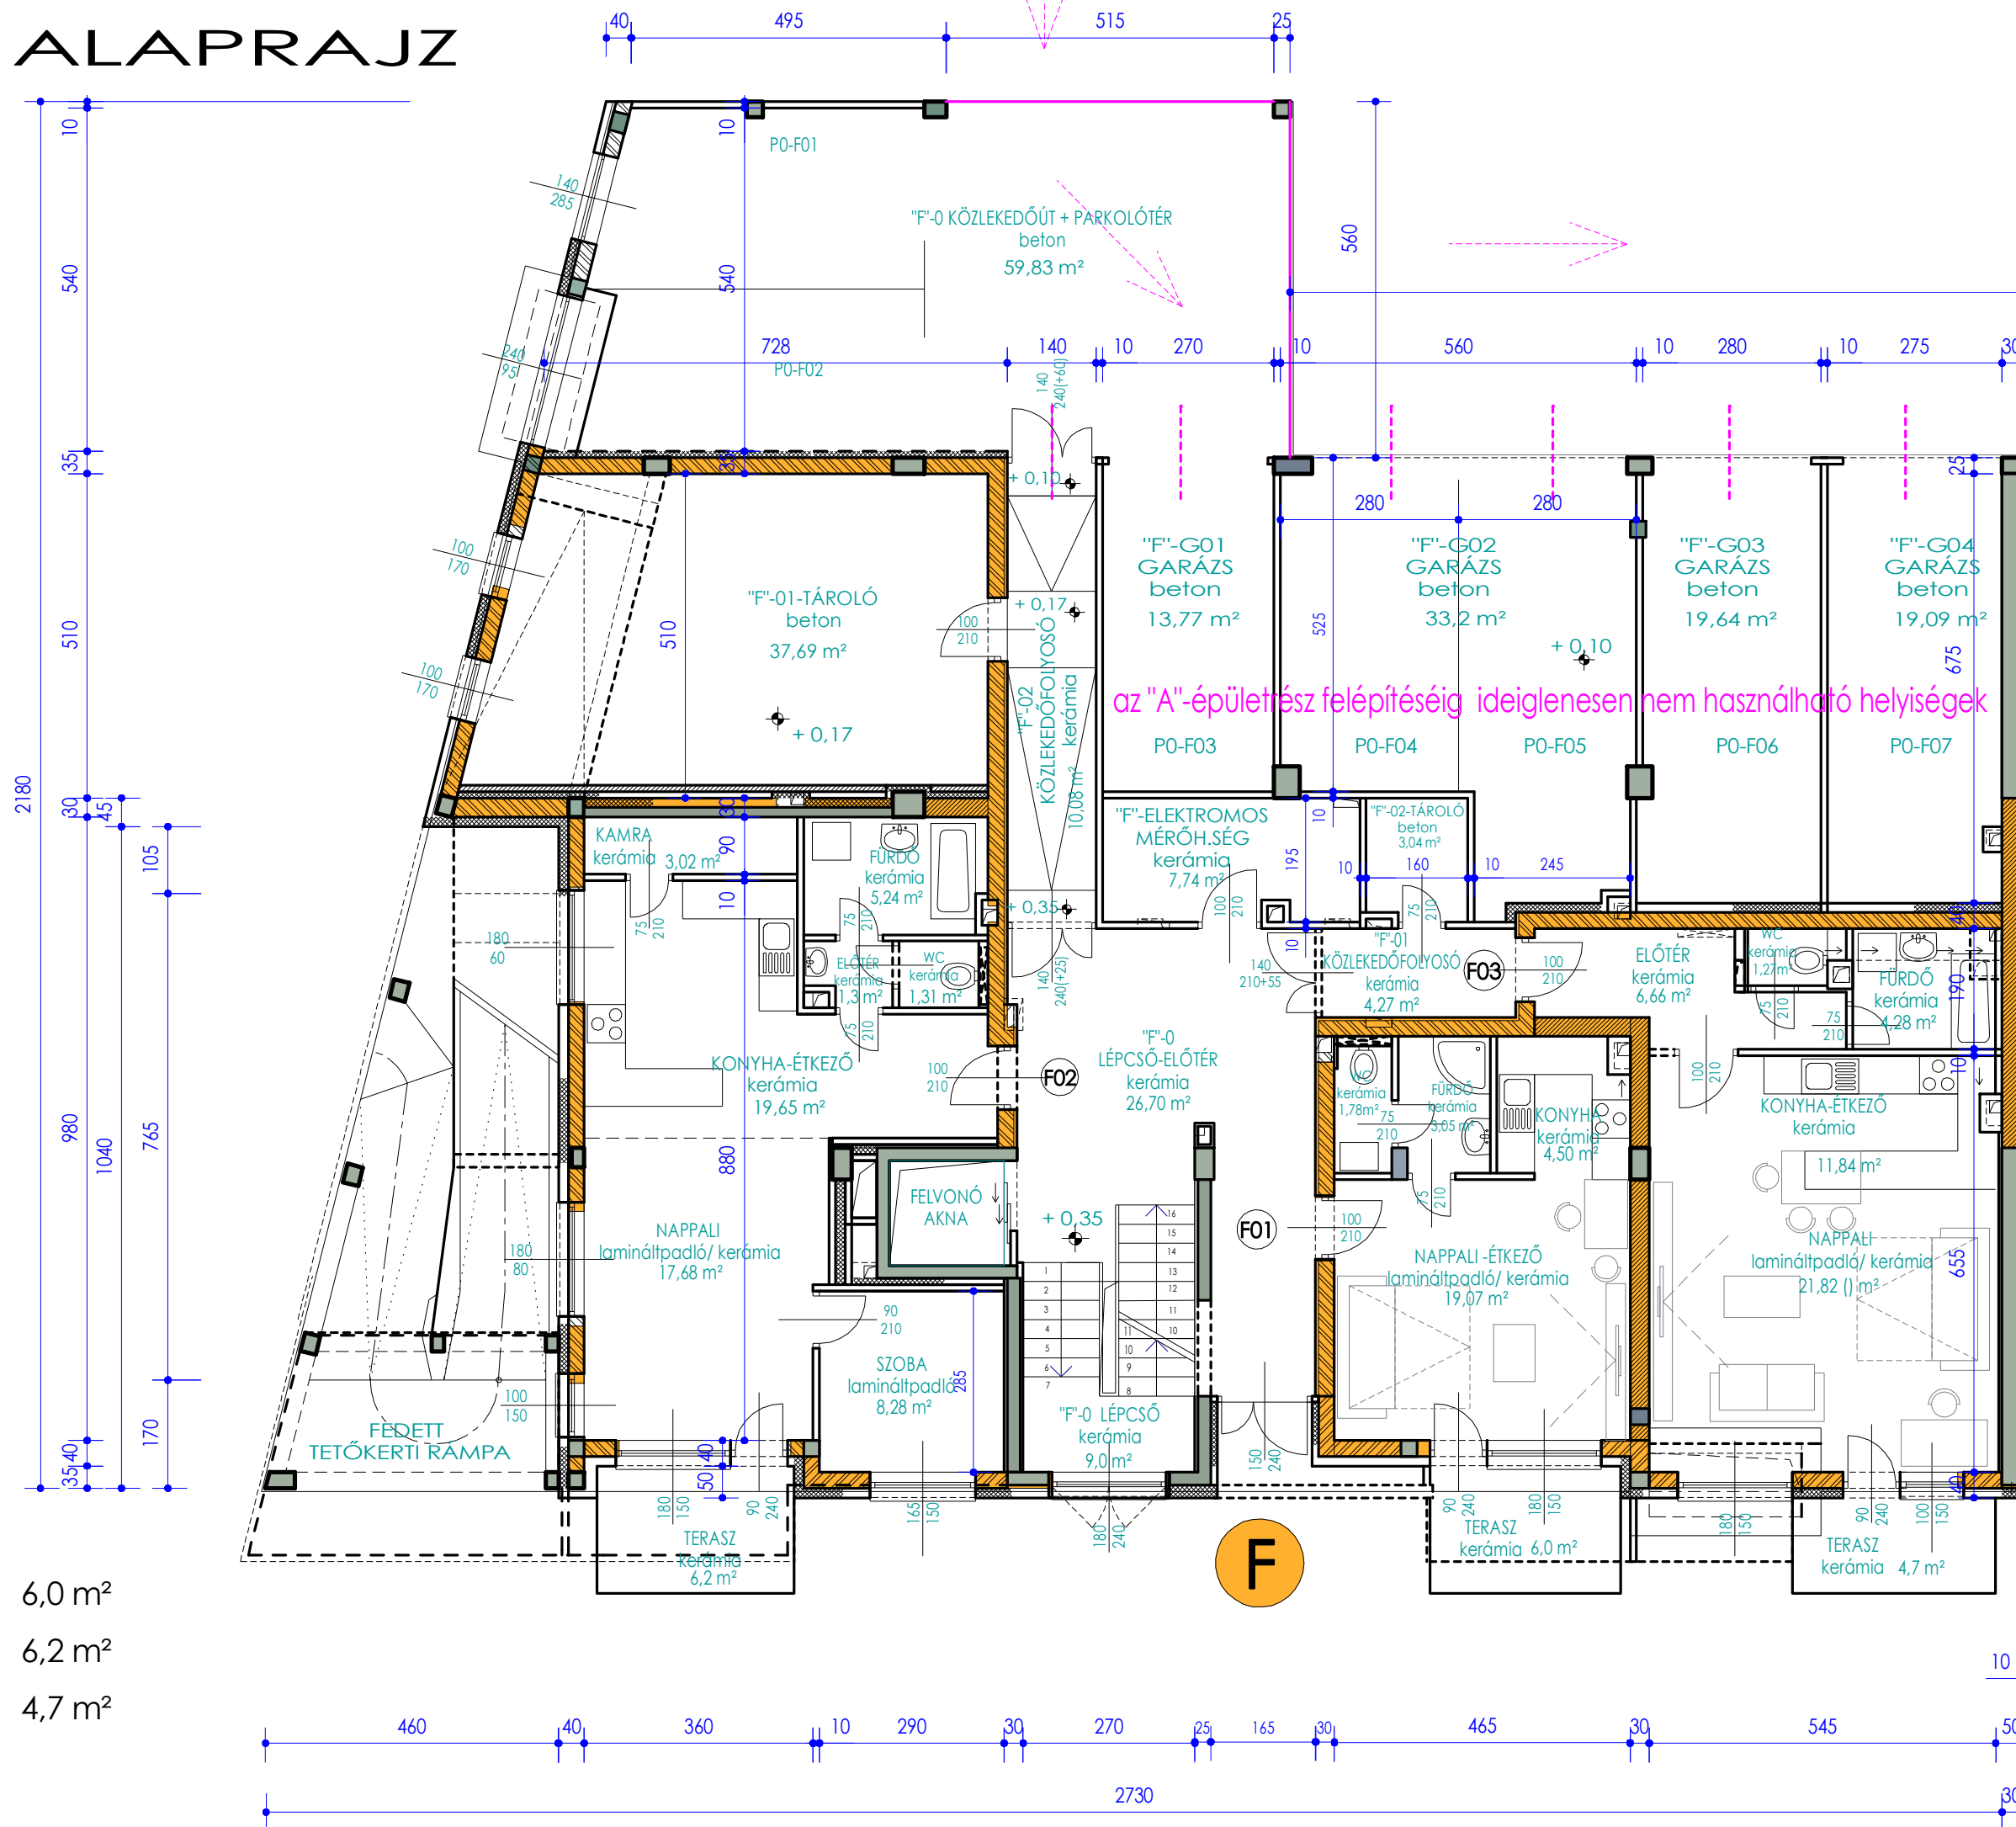

# FÖLDSZINTI ALAPRAJZ

M 1 : 100

F- 01. lakás:	28,4 m <sup>2</sup>	+terasz:	6,0 m <sup>2</sup>
F- 02. lakás:	56,48 m <sup>2</sup>	+terasz:	6,2 m <sup>2</sup>
F- 03. lakás:	45,87 m <sup>2</sup>	+terasz:	4,7 m <sup>2</sup>