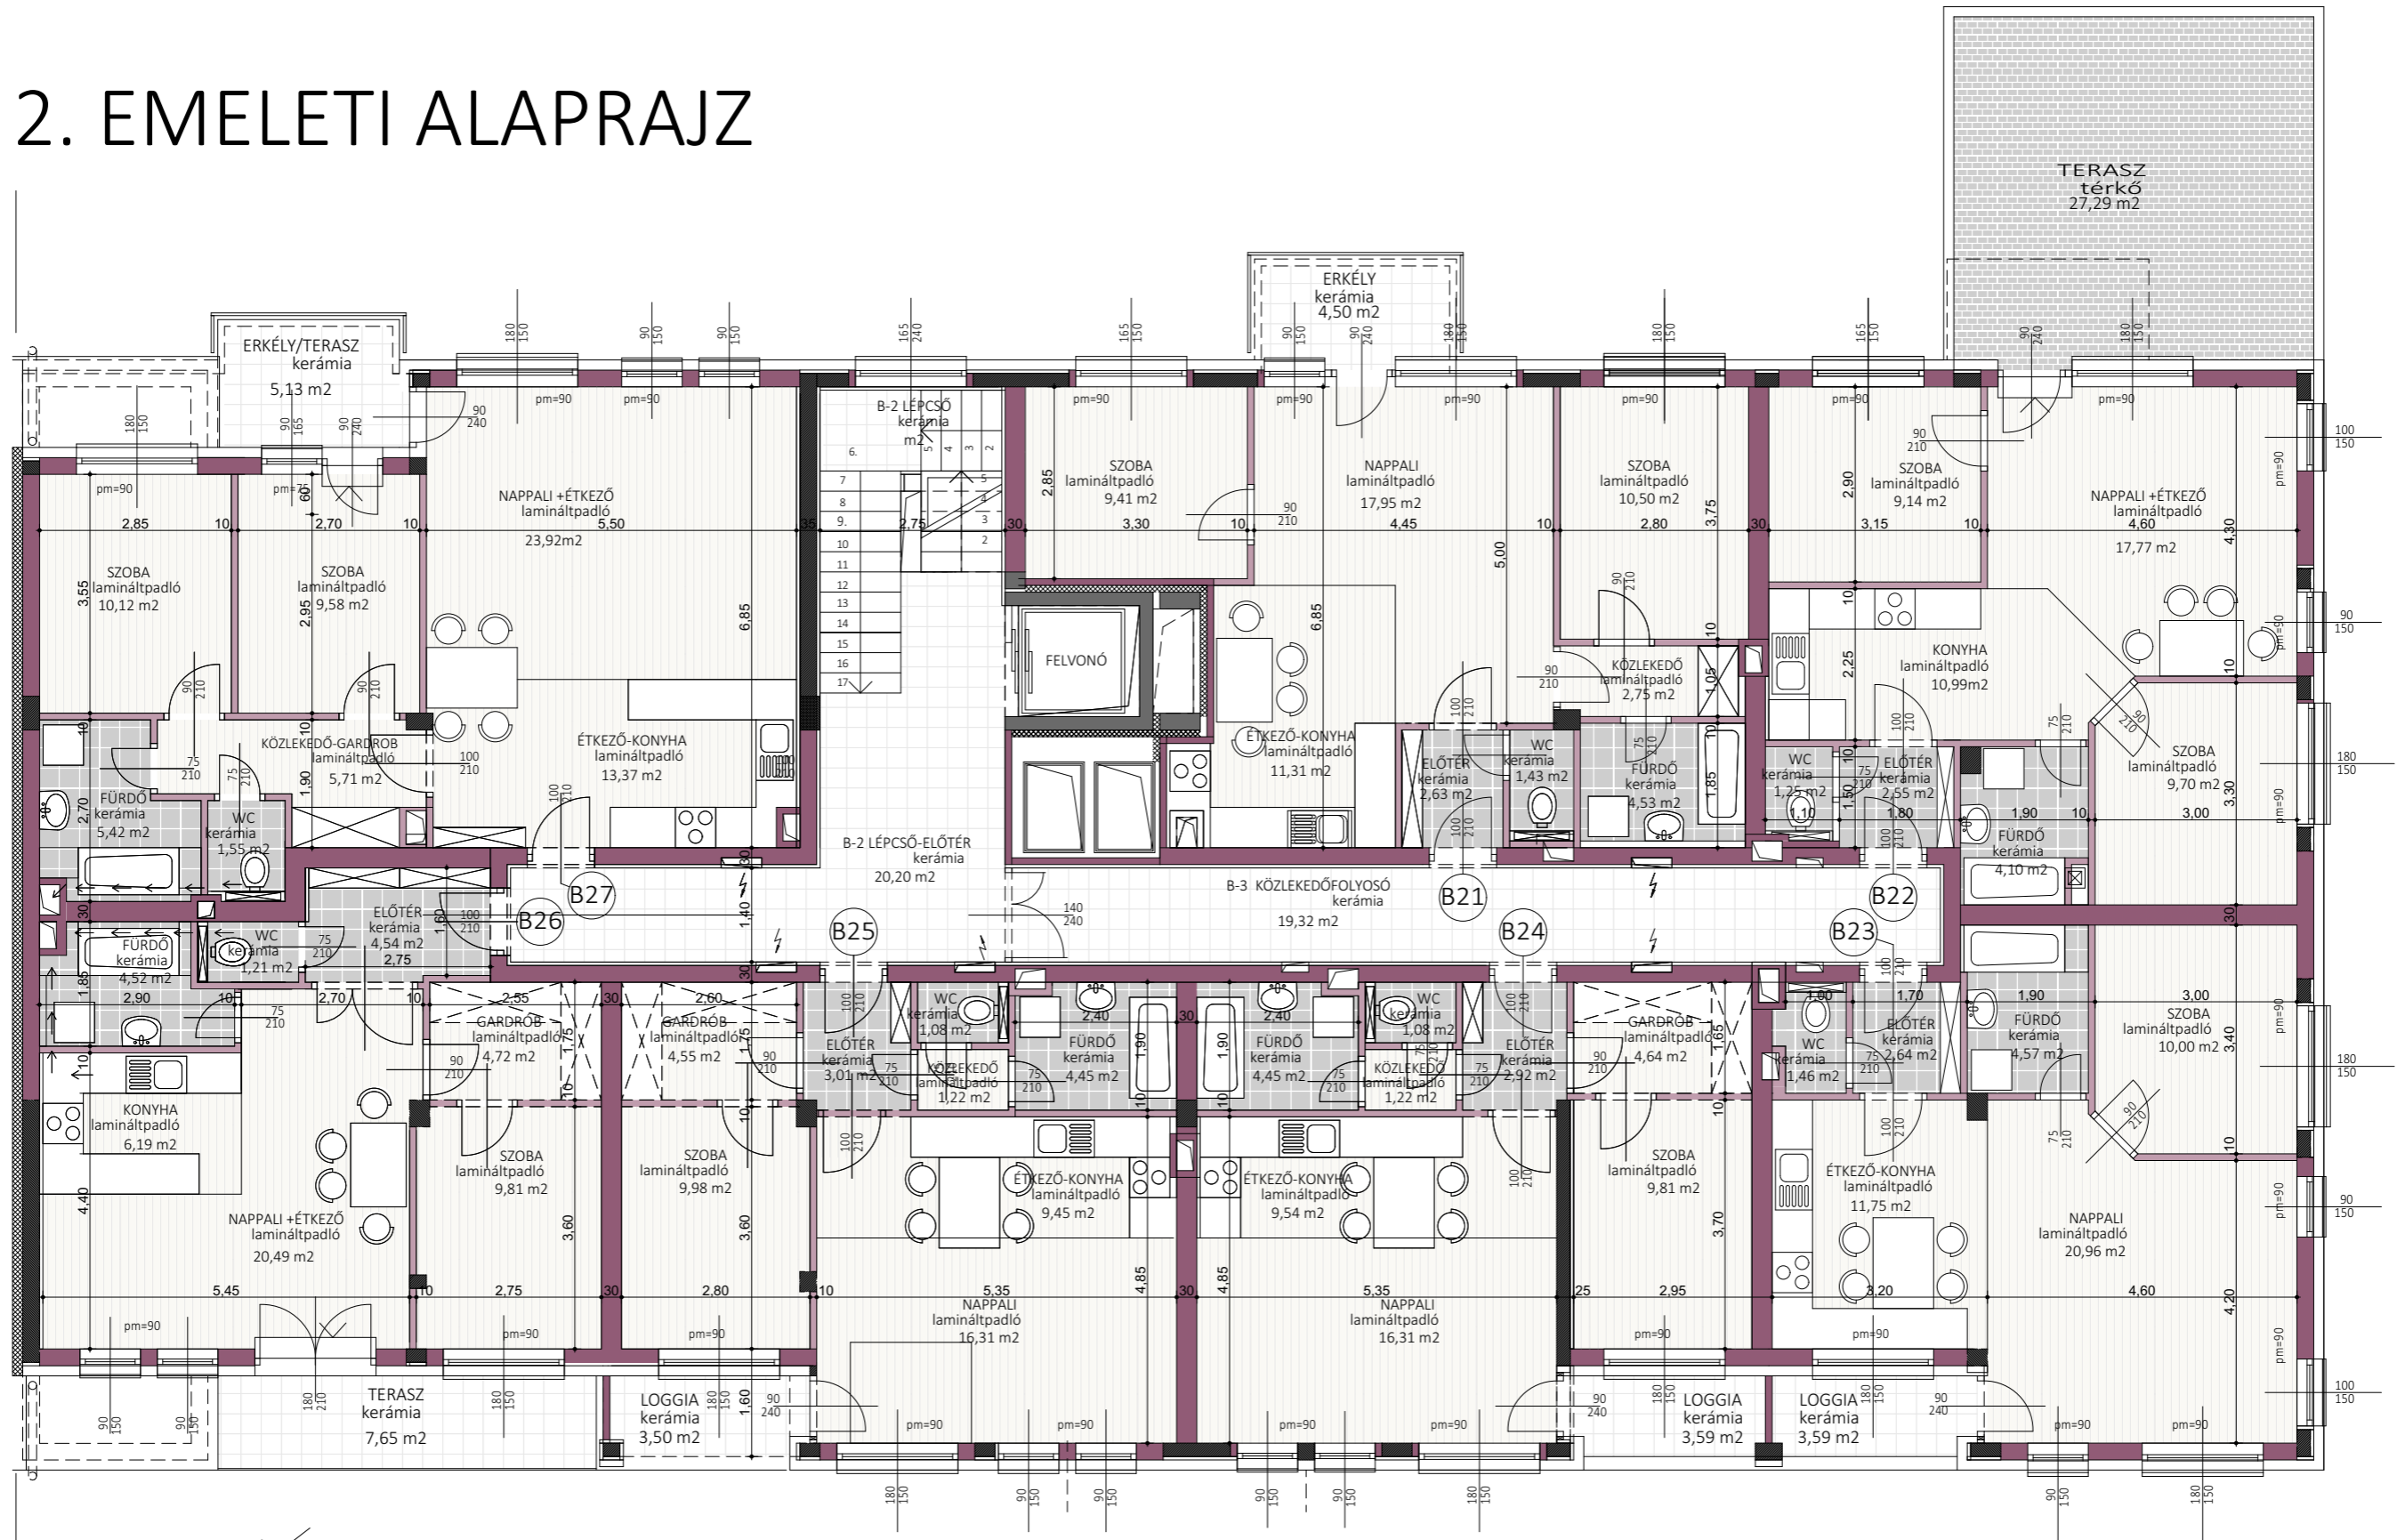

2. EMELETI ALAPRAJZ

B- 21. lakás: 60,51 m² +erkély: 4,50 m²
 B- 22. lakás: 55,50 m² +terasz: 27,29 m²
 B- 23. lakás: 51,38 m² +loggia: 3,59 m²

B- 24. lakás: 49,97 m² +loggia: 3,59 m²
 B- 25. lakás: 50,31 m² +loggia: 3,50 m²
 B- 26. lakás: 51,48 m² +terasz: 7,65 m²
 B- 27. lakás: 69,67 m² +erkély: 5,13 m²