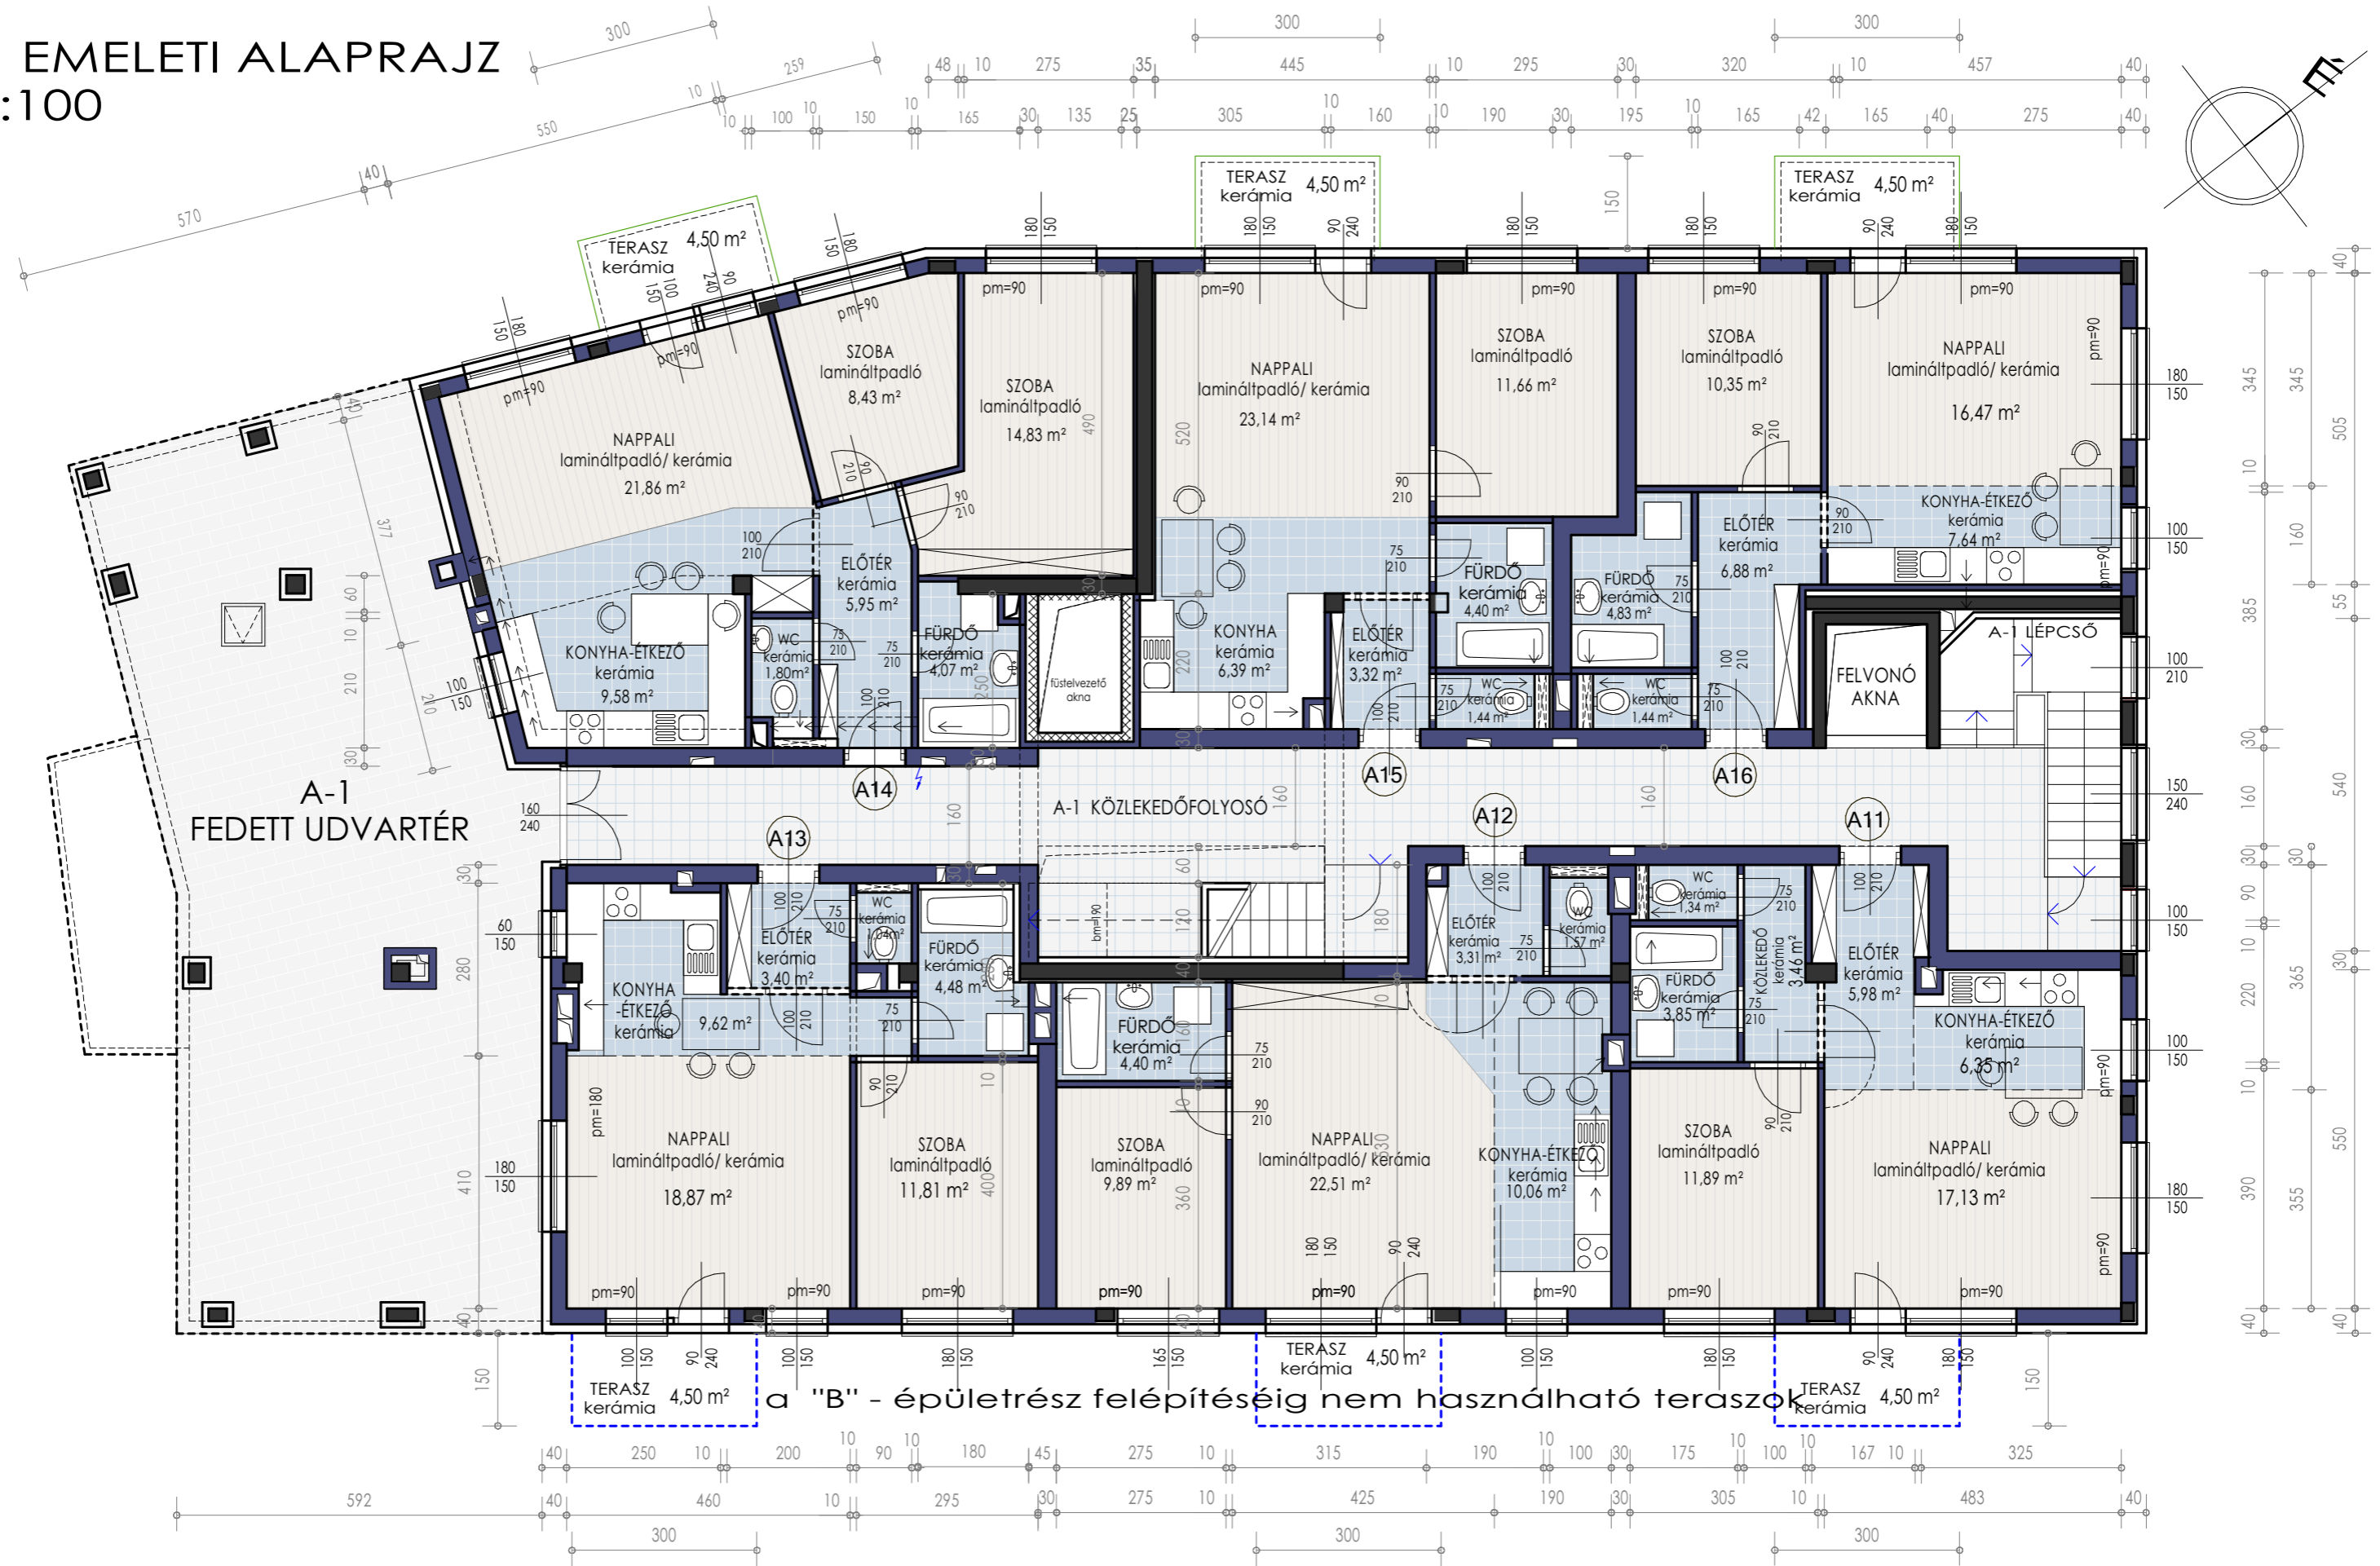

A-1. EMELETI ALAPRAJZ
M 1:100

A- 11. lakás: 50,00 m² +terasz: 4,50 m²
 A- 12. lakás: 51,74 m² +terasz: 4,50 m²
 A- 13. lakás: 49,22 m² +terasz: 4,50 m²

A- 14. lakás: 66,52 m² +terasz: 4,50 m²
 A- 15. lakás: 50,35 m² +terasz: 4,50 m²
 A- 16. lakás: 47,61 m² +terasz: 4,50 m²